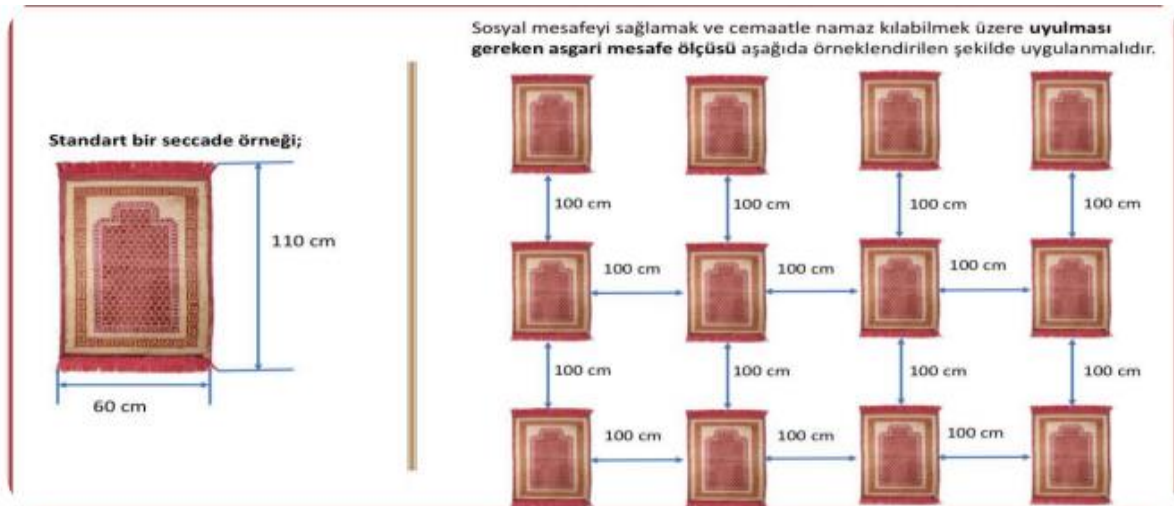

3- Sokağa çıkma yasağı olan 65 yaş üstü ve 20 yaş altı vatandaşlarımızın kendi sağlıkları ve toplum sağlığının korunması için ibadetlerine evlerinde devam etmeleri gerekmektedir.

4- Cuma namazlarında ilk saftan başlamak üzere oturmaya başlanacak ve son saf dolana kadar bu sıra takip edilecektir. Namaz bitiminde ise en son saftan başlamak üzere sırasıyla cemaatin namaz kılınan alandan ayrılması için gerekli tedbirler alınacaktır. Bu düzenin sağlanması için Vali/Kaymakamlarca il/ilçe müftülerinin önerileri doğrultusunda namaz kılınabilecek her cami ve açık alan için en az beş kişiden müteşekkil "Cuma Heyeti" oluşturulacak ve kolluk personeli görevlendirilecektir.

Bu süreçte tedbiri elden bırakmıyoruz ve şunlara dikkat ediyoruz.

1. **1 Abdestini al gel**
   Abdesthane ve tuvaletler kapalı olacağından abdestimizi ev ve işyerimizde alıyoruz.
2. **2 Maskeni al gel**
   Camide olduğumuz süre içerisinde maskemizi çıkartmıyoruz.
3. **3 Seccadeni al gel**
   Camiye kendi seccademizle geliyoruz. Namazımızı işaretli yerlerde kılıyoruz.
4. **4 Mesafeyi ihmal etme**
   Camiye giriş çıkışlarda ve cami içerisinde güvenli mesafeyi ihmal etmiyoruz.
5. **5 Musafaha etme**
   Namaz öncesi ve sonrasında fiziksel temastan ve musafahadan kaçınıyoruz.
6. **6 Hasta isen evde kal**
   Hastalık belirtisi taşıyorsak namazlarımızı evde kılıyoruz.